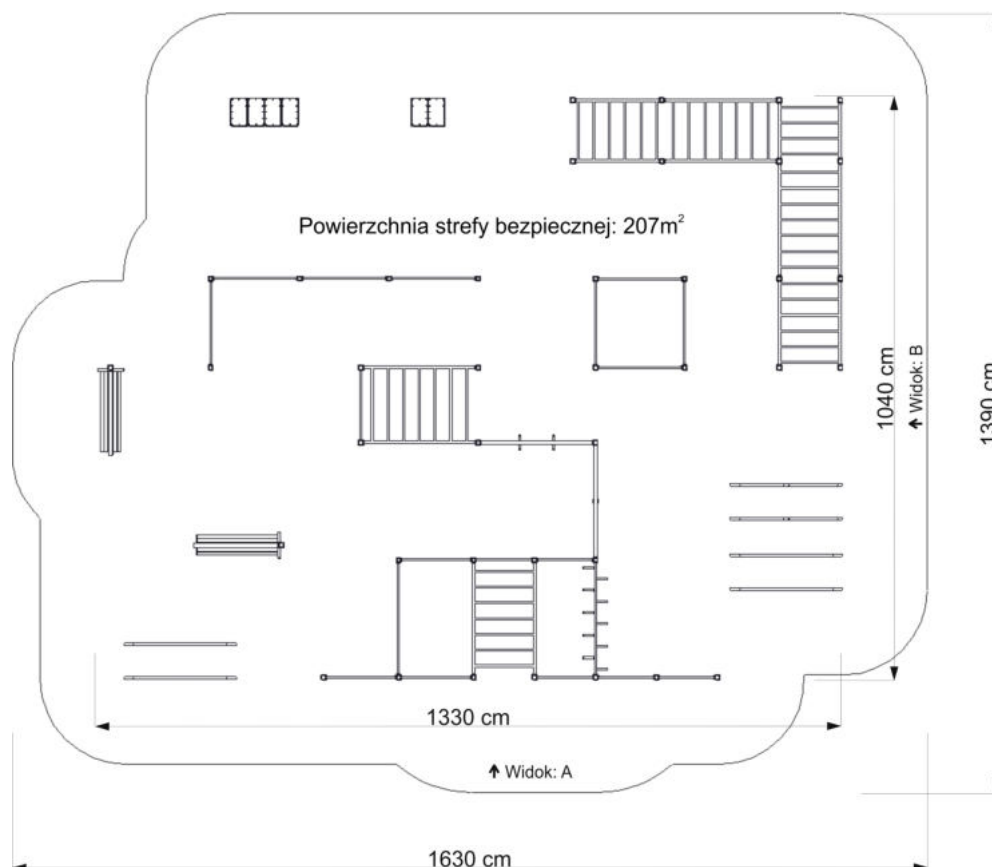

Zestaw - SWP 7

**STREET
WORKOUT
PARK**