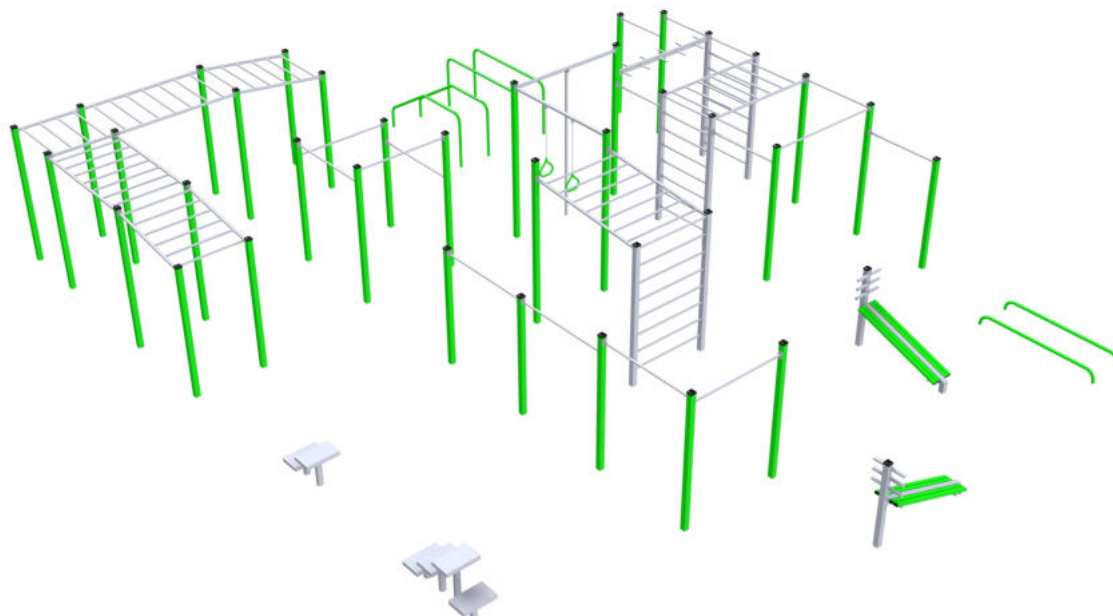

# Zestaw - SWP 7

**STREET  
WORKOUT  
PARK**

## SPIS ELEMENTÓW:

- Drabinka pionowa DPI/100/10/225 2 SZT.
- Drabinka pionowa DPI/125/10/225 1 SZT.
- Drabinka pozioma prosta DPP/200/100/225 3 SZT.
- Drabinka pozioma prosta DPP/100/100/225 1 SZT.
- Drabinka pozioma prosta DPS/20/150/100/225 2 SZT.
- Drabinka pozioma prosta DPS/20/200/125/245 1 SZT.
- Belka wspinaczkowa BW/200/45/225 1 SZT.
- Rura wspinaczkowa RW/200/10/265 1 SZT.
- Koła gimnastyczne KG/200/30/140 1 SZT.
- Drążek DR/100/10/185 1 SZT.
- Drążek DR/100/10/205 1 SZT.
- Drążek DR/100/10/225 2 SZT.
- Drążek DR/125/10/185 1 SZT.
- Drążek DR/125/10/205 1 SZT.
- Drążek DR/125/10/225 1 SZT.
- Drążek DR/150/10/155 1 SZT.
- Drążek DR/150/10/185 3 SZT.
- Drążek DR/150/10/205 3 SZT.
- Drążek DR/150/10/225 1 SZT.
- Drążek DR/200/10/225 1 SZT.
- Poręcze równoległe proste wolnostojące PRPW/200/65/20 2 SZT. 1 KPL.
- Poręcze równoległe proste wolnostojące PRPW/200/65/100 2 SZT. 1 KPL.
- Poręcze równoległe skośne wolnostojące PRSW/200/65/100 2 SZT. 1 KPL.
- Ławeczka skośna LS/160/48/75 2 SZT.
- Podest PD/50/30/30 3 SZT.
- Podest PD/50/30/50 2 SZT.
- Podest PD/50/30/70 1 SZT.

## Wymiary zestawu:

Wysokość max.: 275 cm

Długość: 1330 cm

Szerokość: 1040 cm

Wysokość swobodnego upadku: 245 cm

## Przeznaczenie:

dla osób pow. 140 cm wzrostu,  
dopuszczalne obciążenie 120 kg